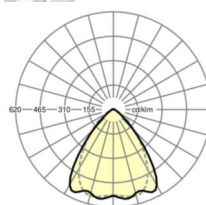

Механика

цвет корпуса	белый стандартный для электротехники RAL 9016
размеры (LxWxH/DxH)	1531mm x 55mm x 37mm
вес (нетто)	1.65kg
Вид монтажа	сборка трековых систем, световая структура

DEEP-LINK

<https://www.regiolum.de/ru/article/19531004290>

Ссылка	LED 6000lm 830
ηLB	100 %
Φ ↓/↑	98 % / 2 %
UGR поп./вдоль	19.4 / 20.1

размеры

L	1531 mm	Длина
B	55 mm	Ширина
H	37 mm	Высота